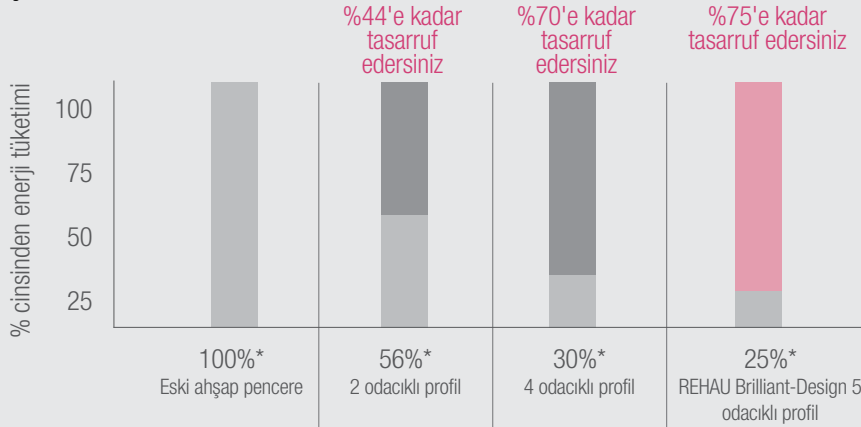

İşte buna değer! REHAU Brillant-Design pencereleriyle, pencerenizdeki enerji kaybını %75'e kadar düşürebilirsiniz!

* Temel: Eski ahşap pencere = %100

** U_w katsayısı pencere (123 x 148 cm), DIN EN 10077-1 uyarınca

REHAU Brillant-Design plus:

Termik ayrımlı destek saclı çözüm.

REHAU Brillant-Design plus pencereleriyle, pencerelerinizin ısı yalıtım özelliklerini artırabilirsiniz. Termik ayrımlı özel çelik destek sacı REHAU Thermostabil bir avantajdır. Bu şekilde pencerelerinizin U_f katsayısını $1,2 \text{ W/m}^2\text{K}$ değerine kadar indirebilirsiniz. Koşullar resmi talepleri yerine getirir. Yetkili firmanız size bilgi vermekten memnuniyet duyacaktır.