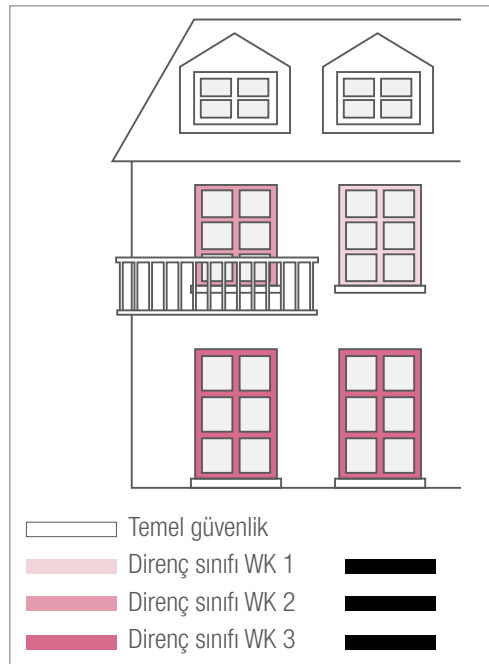

Bireysel hırsızlık emniyeti için özel güvenlik bileşenleri